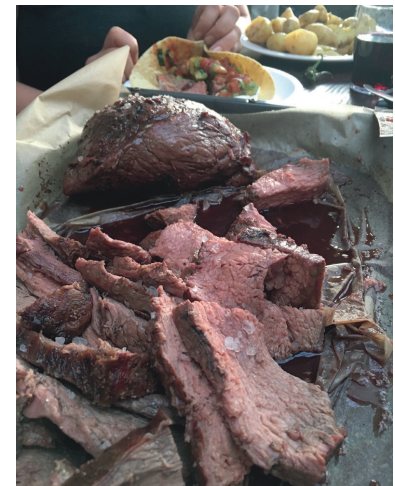

JAUHELIHA	€/kg
Jauheliha < 12% rasva 1 kg tai 0,5 kg vakuumpaketti	12,50
Burgeripihvit >20% rasva Pihvit muotoiltu, paino n. 160 g 4 kpl paketti 10,50€	16,40

PANNULLE & GRILLIIN	€/kg
Sisäfile (<i>myydään kokonaisena</i>)	52,50
Ulkofile (<i>n. 1 kg paloina</i>)	33,90
Entrecôte (<i>n. 1 kg paloina</i>)	31,90
Minuuttipihvit (<i>0,5 kg/pkt</i>)	20,00

GRILLI & BBQ	€/kg
<i>Palat myydään pääosin kokonaisina</i>	
Picanha	23,00
Maminha	23,00
Flank Steak	25,00
Bavette	25,00
Denver Steak	25,00
Flat Iron Steak	26,00
Skirt Steak	25,00
Petite Tender	28,00
Ribs	15,00
Tomahawk (<i>pihveinä</i>)	29,90
Hanger Steak	38,00
Brisket	14,00

UUNIIN JA PATAAN	€/kg
<i>Paistit myydään n. 1 kg paloina</i>	
Sisäpaisti	22,90
Paahtopaisti	22,90
Ulkopaisti	14,00
Kulmapaisti	14,00
Lapapaisti	14,00
Pyöröpaisti	14,00
Palapaisti	13,80

PATAAN JA KEITTOON	€/kg
Osso Bucco	13,20
Häntä	11,70
Luuton keittoliha	14,00
Luullinen keittoliha	13,50

ERIKOISHERKUT	€/kg
Poski	10,50
Kieli	10,00
Maksa	9,00
Sydän	10,00
Munuainen	8,00
Ydinluut	7,00

MAKKARAT	€/kg
Meetwursti (0,5 kg)	27,50
Thorsvikin grillimakkara (0,4 kg)	12,50
Thorsvikin herkkunakki (0,3 kg)	12,50
Chorizo (0,2 kg)	13,00

SUIKALEET & KUUTIOT	€/kg
Paistikuutiot	15,20
Paistisuikaleet	15,20

KOIRALLE	€/kg
Koiralle luita	5,00
Koiralle lihaa	7,60

Hinnasto voimassa 8.10.2019 alkaen

MEILLÄ VOIT MAKSAA
KÄTEISELLÄ, KORTILLA
TAI LASKULLA!